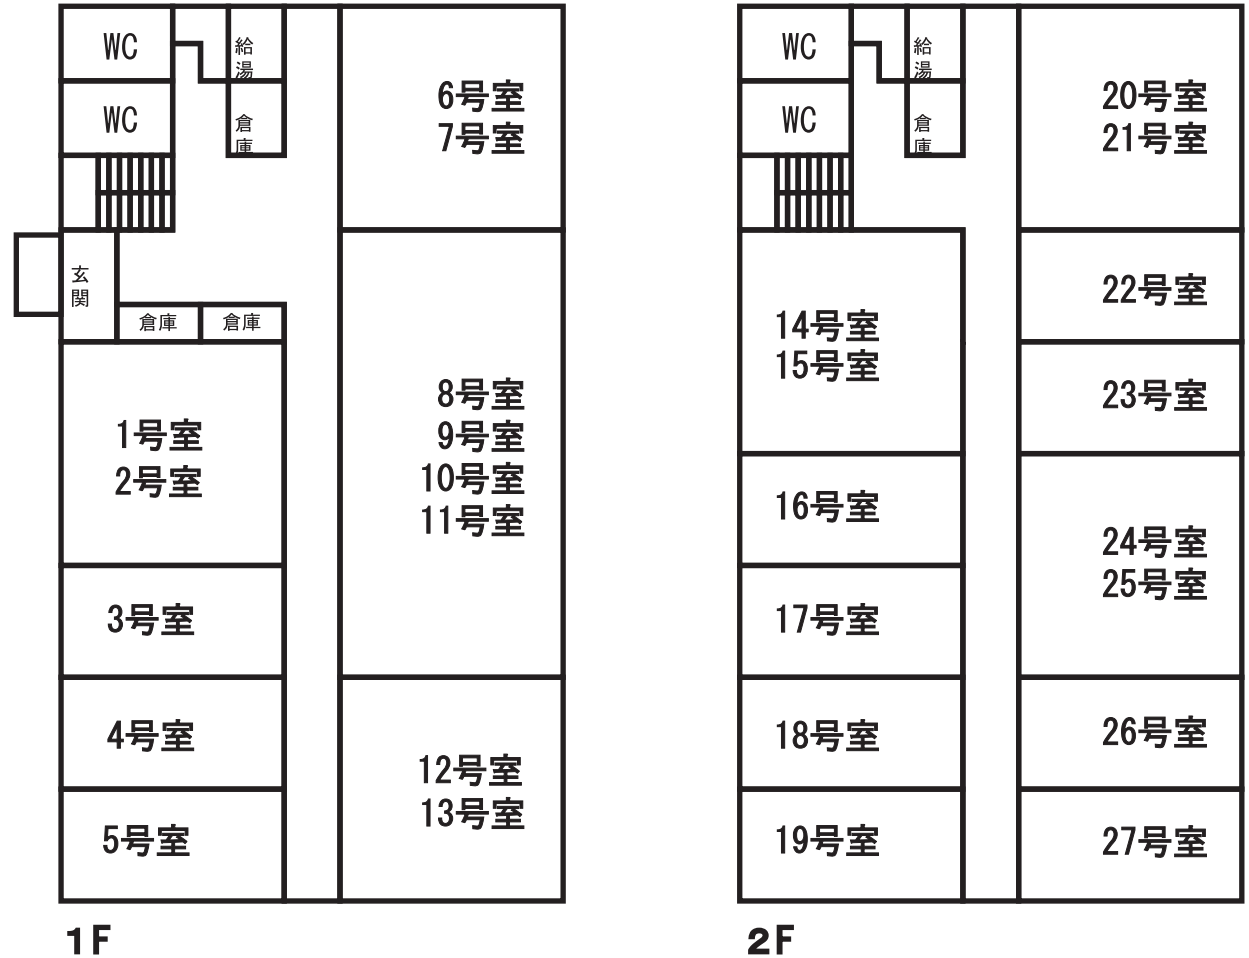

ソフトビジネスパーク島根  
 レンタルオフィス「ゆめっくす北陵」  
 施設案内・平面図

YUMEX HOKURYO

■所在地  
 島根県松江市北陵町52-2

■構造・規模  
 鉄骨2階建

■間取り(右図参照)  
 26.5㎡～

■竣工  
 平成17年2月

■最寄駅  
 JR山陰本線松江駅から3km  
 車で10分

■賃料  
 月額 53,000円(消費税別)  
 敷金 3ヶ月  
 礼金 なし  
 駐車場 1台2,000円(消費税別)  
 その他 LAN設備(無料)  
 センサー警備等(有料)

お問い合わせ  
 有限会社 夢屋 (島根日日新聞社内)  
 TEL: 0853-23-6760  
 受付時間 平日 10:00～16:00

※ 「ゆめっくす北陵」は、独創性、挑戦意欲に富んだ創業者及び技術の高度化、新分野への進出をする企業等のソフトビジネスパーク島根への集積を促進し、県内産業の高度化を図ることを目的に、島根県と有限会社夢屋が協力して整備した施設です。