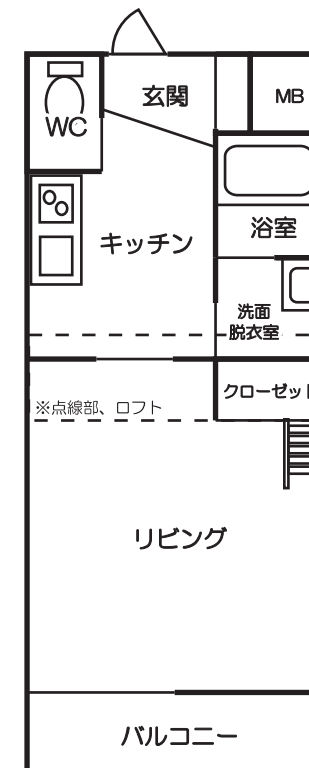

JR出雲市駅前 商店街近く
賃貸アパート「ゆめっくす今市」
部屋タイプのご案内

YUMEX SHIN-MACHI

■所在地

島根県出雲市今市町743-3

■構造・規模

木造 3階建

■間取り(右図参照)

A・B type **25.16**m² + ロフト

■竣工

2010年9月

■最寄駅

JR山陰本線出雲市駅北口
徒歩8分

■賃料

月額 44,000円～
敷金 1ヶ月
礼金 1ヶ月
共益費 3,000円
駐車場 1台3,000円(消費税別)
その他 オートロック・駐輪場
オール電化・ロフト付
エレベーター

A type

B type

※ 「ゆめっくす今市」は、JR出雲市駅から徒歩8分の好立地にある賃貸アパートです。
出雲市の中心商店街に隣接し、ショッピングに便利。
セキュリティを考え、共用部にオートロック設備を採用しています。

お問い合わせ
有限会社 夢屋 (島根日日新聞社内)
TEL: 0853-23-6760
受付時間 平日10:00~16:00