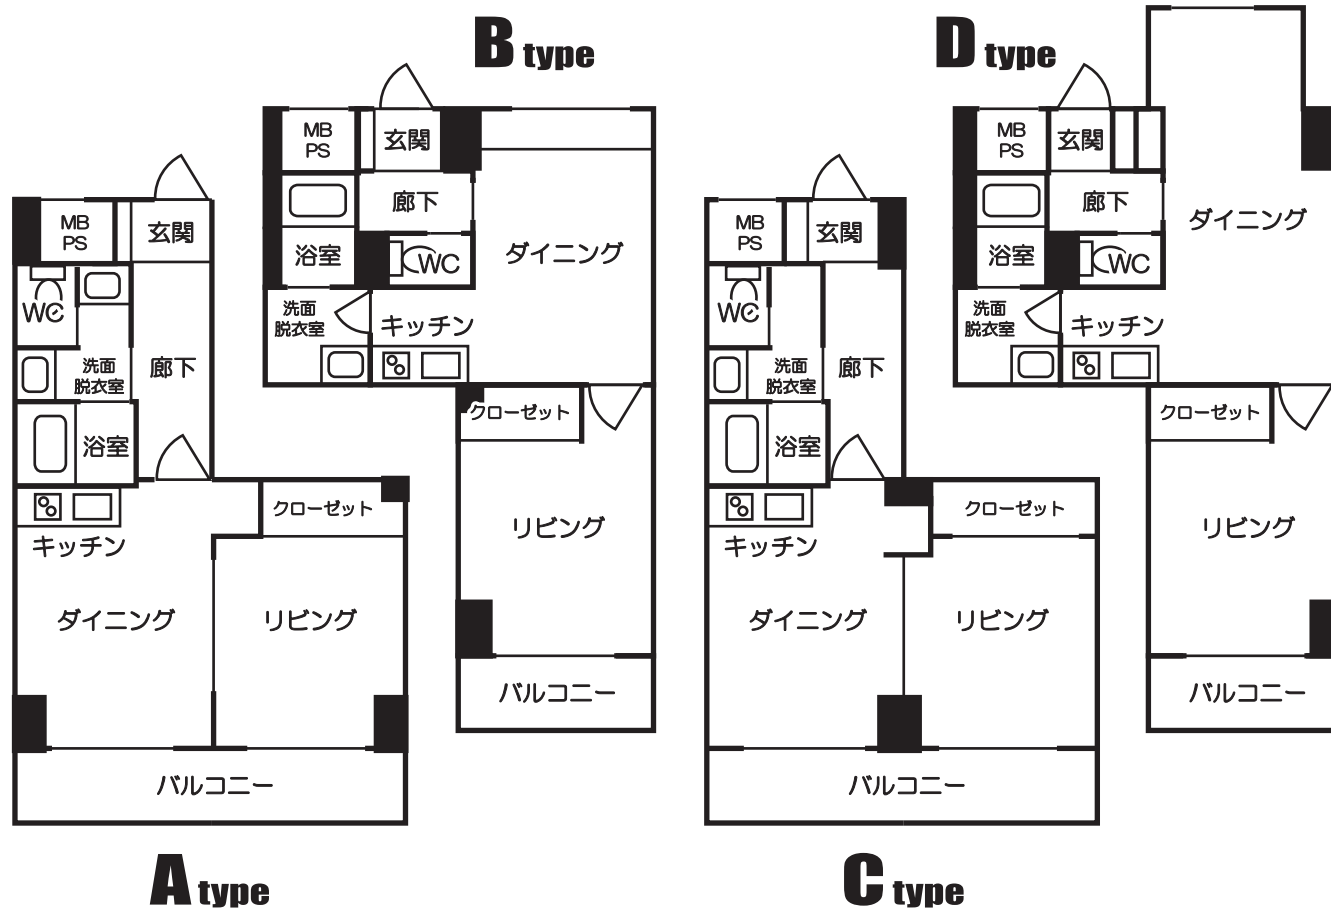

JR出雲市駅 徒歩1分  
賃貸マンション「ゆめつくす出雲」  
部屋タイプのご案内

YUMEX IZUMO

■所在地  
島根県出雲市駅南町1-3-2

■構造・規模  
鉄筋コンクリート造 8階建

■間取り(右図参照)

A・B・C type 38.25㎡

D type 42.11㎡

※803号室は別プランです。

■竣工  
2002年3月

■最寄駅  
JR山陰本線出雲市駅南口すぐ  
徒歩1分

■賃料  
月額 45,000円～  
敷金 1ヶ月  
礼金 1ヶ月  
共益費 2,500円  
駐車場 1台5,000円(消費税別)  
その他 水道料 3,000円程度

お問い合わせ  
有限会社 夢屋 (島根日日新聞社内)  
TEL: 0853-23-6760  
受付時間 平日10:00~16:00

※「ゆめつくす出雲」は、出雲市の中心に位置するJR出雲市駅から徒歩1分の好立地にある賃貸マンションです。  
鉄筋コンクリート造だから、プライバシーを重視される方にも選ばれています。  
セキュリティを考え、共用部にオートロック設備を採用しています。