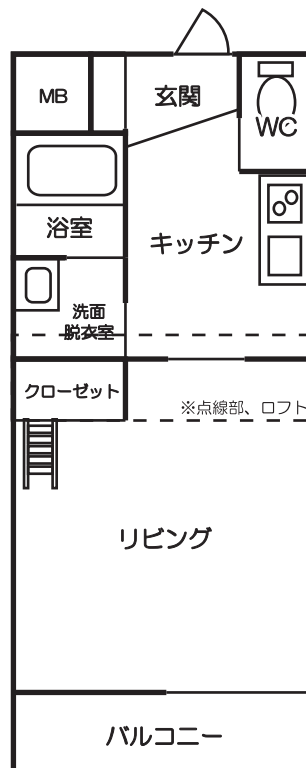

JR出雲市駅前 商店街近く
賃貸アパート「ゆめっくす今市」
部屋タイプのご案内

YUMEX IMAICHI

■所在地

島根県出雲市今市町743-3

■構造・規模

木造 3階建

■間取り(右図参照)

A・B type **25.16**m² + ロフト

■竣工

2010年7月

■最寄駅

JR山陰本線出雲市駅北口
徒歩8分

■賃料

月額 42,000円～
敷金 1ヶ月
礼金 1ヶ月
共益費 3,000円
駐車場 1台3,000円(消費税別)
その他 オートロック・駐輪場
ロフト付・エレベーター

A type

B type

※ 「ゆめっくす今市」は、JR出雲市駅から徒歩8分の好立地にある賃貸アパートです。
出雲市の中心商店街に隣接し、ショッピングに便利。
セキュリティを考え、共用部にオートロック設備を採用しています。

お問い合わせ
有限会社 夢屋 (島根日日新聞社内)
TEL: 0853-23-6760
受付時間 平日10:00～16:00