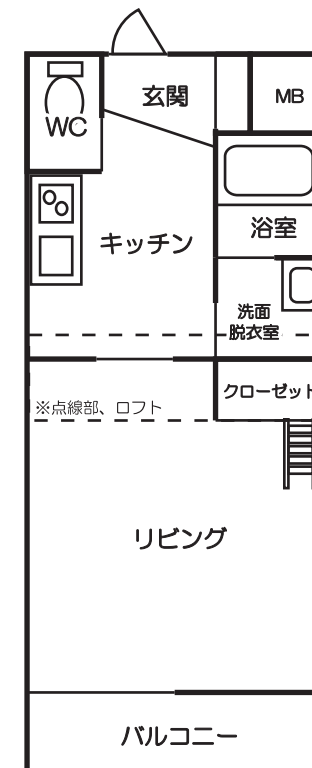

JR出雲市駅前 商店街近く
賃貸アパート「ゆめっくす今市」
部屋タイプのご案内

YUMEX IMAICHI

■所在地

島根県出雲市今市町743-3

■構造・規模

木造 3階建

■間取り(右図参照)

A・B type **25.16**m² + ロフト

■竣工

2010年7月

■最寄駅

JR山陰本線出雲市駅北口
徒歩8分

■賃料

月額 42,000円～
敷金 1ヶ月
礼金 1ヶ月
共益費 3,000円
駐車場 1台3,000円(消費税別)
その他 オートロック・駐輪場
ロフト付・エレベーター

A type

B type

※ 「ゆめっくす今市」は、JR出雲市駅から徒歩8分の好立地にある賃貸アパートです。
出雲市の中心商店街に隣接し、ショッピングに便利。
セキュリティを考え、共用部にオートロック設備を採用しています。

お問い合わせ
有限会社 夢屋 (島根日日新聞社内)
TEL: 0853-23-6760
受付時間 平日10:00～16:00